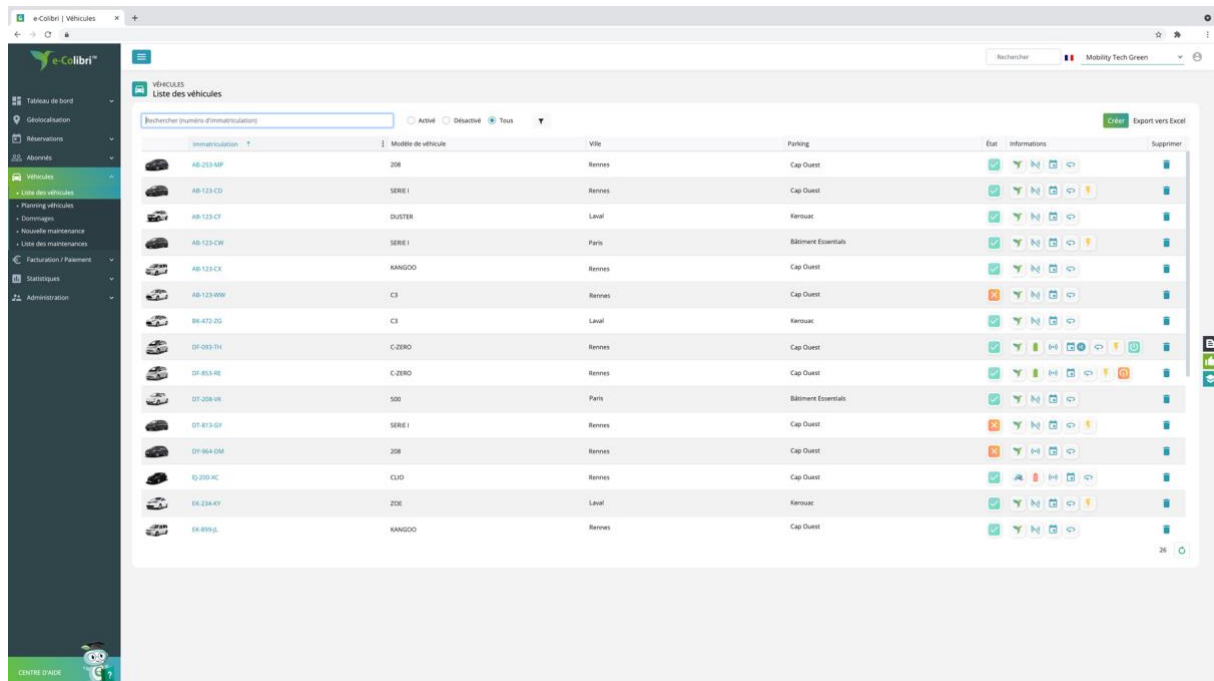

Liste des véhicules

Accueil > Parcours gestionnaire > Véhicules > Liste des véhicules

La **liste des véhicules** permet de centraliser l'ensemble du parc administré au sein d'un tableau. En cliquant sur un des numéros de plaque d'immatriculation vous pourrez accéder à la **fiche véhicule**.

Le tableau peut être trié (via clic sur les colonnes) et permet une recherche parmi différents attributs. Un filtre rapide permet de distinguer les véhicules actifs des inactifs. Enfin, un compteur en bas à droite du tableau permet de connaître le nombre de véhicules correspondant aux critères renseignés.

Descriptif des champs	
Immatriculation	Immatriculation du véhicule
Modèle de véhicule	Modèle du véhicule
Ville	Ville du parking de rattachement du véhicule
Parking	Nom du parking de rattachement du véhicule
Actif	Véhicule actif (OUI/NON)
Immatriculation affichée*	Immatriculation affichée aux abonnés (champ permettant une identification du véhicule différente de celle via numéro d'immatriculation) (par défaut valorisé à l'immatriculation, modifiable dans la fiche véhicule)

Constructeur*	Constructeur du véhicule.
*par défaut non visible, affichage via l'icône « paramètres de colonne »	
Actions possibles	
Créé le	Bascule sur l'écran de création d'un véhicule, possibilité de choisir le type de véhicule souhaité (voiture, vélo, etc.)
Outil > Export vers Excel	Exporte le contenu du tableau au format Excel. Le tableau est exporté dans l'état courant (tri et recherche pris en compte)
Rafraîchir	Rafraichit le contenu du tableau
Clic sur l'immatriculation	Bascule sur la fiche détail du véhicule
Supprimer	Bascule sur l'écran de suppression d'un véhicule
Paramètres de colonne	Permet la personnalisation du tableau